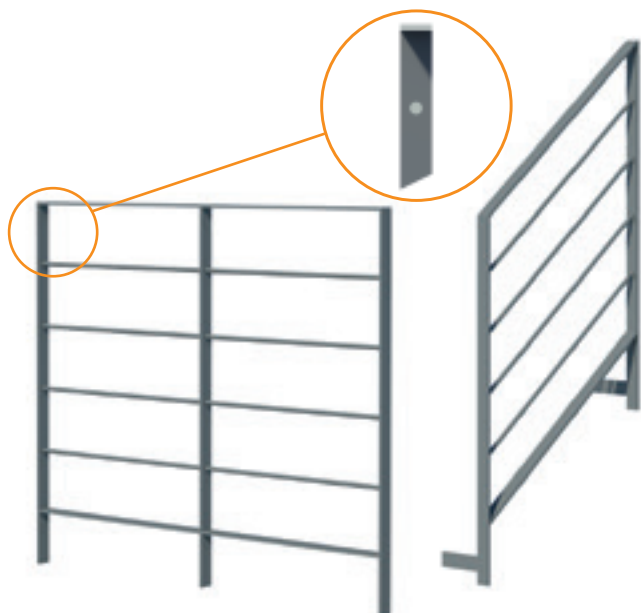

FR30

	Tvar	Materiál
Madlo:		
Výplň:		
Sloupek: