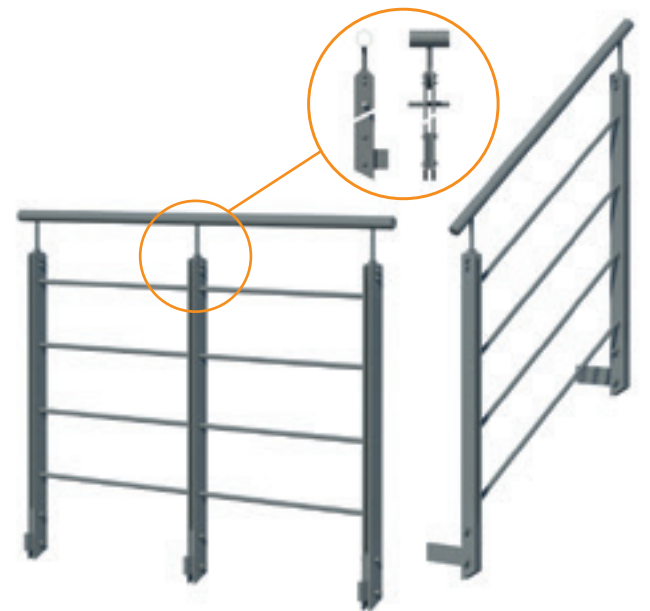

IDP4

	Tvar	Materiál
Madlo:		
Výplň:		
Sloupek: