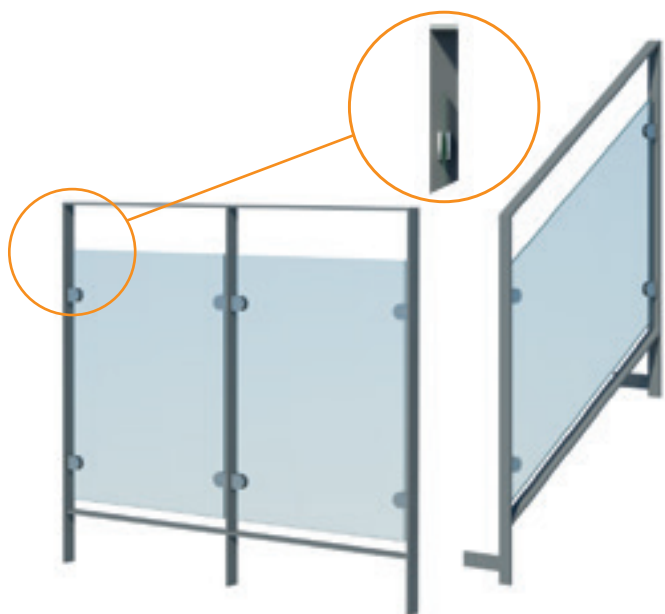

FR30 „Sklo“

	Tvar	Materiál
Madlo:		
Výplň:		
Sloupek: