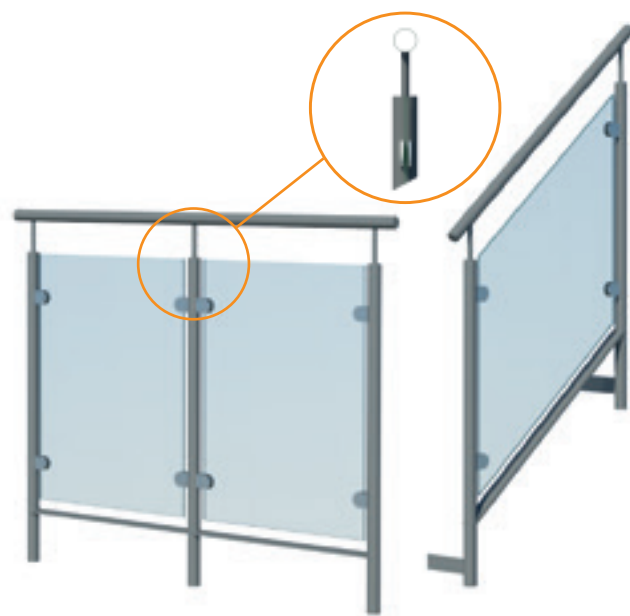

Bočnicové schodiště
Zábradlí typ **FR 30** s dřevěným
madlem

FR31

	Tvar	Materiál
Madlo:		
Výplň:		
Sloupek:		

FR32

	Tvar	Materiál
Madlo:		
Výplň:		
Sloupek:		

FR33

	Tvar	Materiál
Madlo:		
Výplň:		
Sloupek:		

ID „Sklo“

	Tvar	Materiál
Madlo:		
Výplň:		
Sloupek:		

Bočnicové schodiště
zabradlí typ **ID-5** s dřevěným madlem

ID4

	Tvar	Materiál
Madlo:		
Výplň:		
Sloupek:		

IDP4

	Tvar	Materiál
Madlo:		
Výplň:		
Sloupek:		