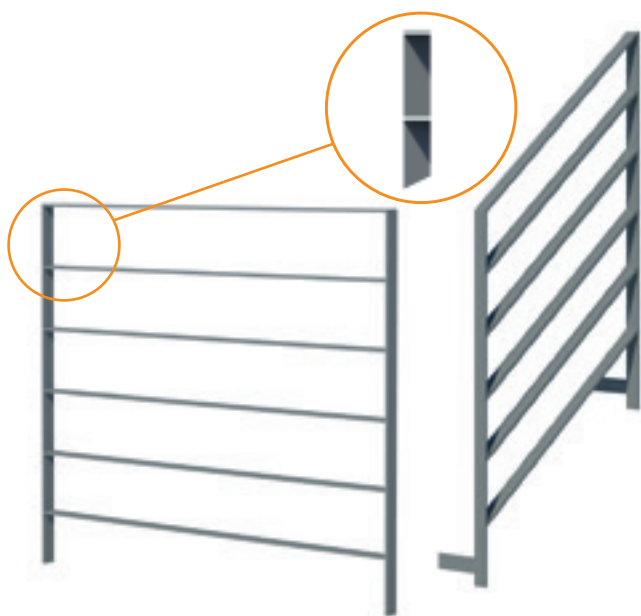

Bočnicové schodiště
Zábradlí typ **FR 30** s dřevěným
madlem

FR31

	Tvar	Materiál
Madlo:		
Výplň:		
Sloupek:		

FR32

	Tvar	Materiál
Madlo:		
Výplň:		
Sloupek:		

FR33

	Tvar	Materiál
Madlo:		
Výplň:		
Sloupek:		

ID „Sklo“

	Tvar	Materiál
Madlo:		
Výplň:		
Sloupek:		

Bočnicové schodiště
zabradlí typ **ID-5** s dřevěným madlem

ID4

	Tvar	Materiál
Madlo:		
Výplň:		
Sloupek:		

IDP4

	Tvar	Materiál
Madlo:		
Výplň:		
Sloupek:		